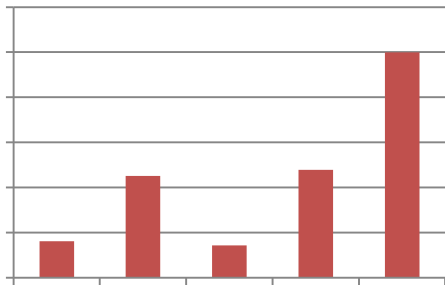

a e W R e

!! %

!" "" "

目 录

.....	2
.....	2
.....	3
.....	3
!	4
.....	4
.....	%
!	5
.....	6
.....	6
.....	6
% " ! A : " %	7
! "	7
! 享 8 A %	8

	3224.53	-1.63%
	13236.60	0.82%
	8967.11	1.71%
	2655.86	2.12%
!!	4695.33	-0.49%
	24107.42	-3.26%
!!	3269.96	-5.64%
:	!! "!	!! "!

!! "!" !! "!" !

" % , ! "

, "

享		享
	!	
	!	!
	%	% " %

!

■

■

[Red Bar]				
::	"	%	"	"
	"	%	%	%
	%	%	!	!
			!	%"